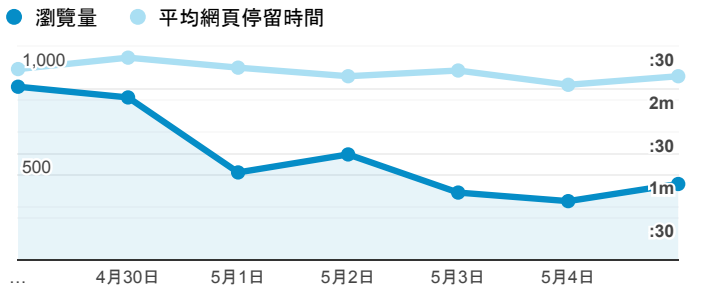

報表02_流量

2019年4月29日 - 2019年5月5日

所有使用者
100.00% 個工作階段

瀏覽量和平均網頁停留時間

瀏覽量和造訪

瀏覽量和不重複瀏覽量

造訪和瀏覽量 (依 來源/媒介 分組)

來源/媒介	工作階段	瀏覽量
(direct) / (none)	657	1,192
google / organic	643	1,244
tku.edu.tw / referral	430	710
servicelearning.sa.tku.edu.tw / referral	44	109
sls.tku.edu.tw / referral	20	63
dvlp.www.tku.edu.tw / referral	10	14
ee.tku.edu.tw / referral	9	12
enroll.tku.edu.tw / referral	6	20
i.lanyang.tku.edu.tw / referral	6	8
chemistry.tku.edu.tw / referral	4	7

造訪和新造訪率 (依 服務供應商 分組)

服務供應商	工作階段	瀏覽量
taipei taiwan	424	819
tamkang university	409	703
hinet taiwan	307	649
taiwan mobile co. ltd.	140	230
far eastone telecommunication co. ltd.	110	184
taiwan fixed network co. ltd.	80	196
tfn media co. ltd.	75	123
vibo telecom inc.	74	165
panchiao taipei hsien taiwan	30	47
kbro co. ltd.	28	55