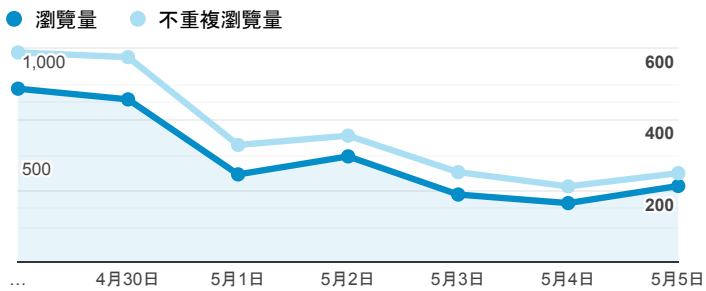

報表02_流量

2019年4月29日 - 2019年5月5日

所有使用者
100.00% 個工作階段

瀏覽量和平均網頁停留時間

瀏覽量和造訪

瀏覽量和不重複瀏覽量

造訪和瀏覽量 (依 來源/媒介 分組)

來源/媒介	工作階段	瀏覽量
(direct) / (none)	657	1,192
google / organic	643	1,244
tku.edu.tw / referral	430	710
servicelearning.sa.tku.edu.tw / referral	44	109
sls.tku.edu.tw / referral	20	63
dvlp.www.tku.edu.tw / referral	10	14
ee.tku.edu.tw / referral	9	12
enroll.tku.edu.tw / referral	6	20
i.lanyang.tku.edu.tw / referral	6	8
chemistry.tku.edu.tw / referral	4	7

造訪和新造訪率 (依 服務供應商 分組)

服務供應商	工作階段	瀏覽量
taipei taiwan	424	819
tamkang university	409	703
hinet taiwan	307	649
taiwan mobile co. ltd.	140	230
far eastone telecommunication co. ltd.	110	184
taiwan fixed network co. ltd.	80	196
tfn media co. ltd.	75	123
vibo telecom inc.	74	165
panchiao taipei hsien taiwan	30	47
kbro co. ltd.	28	55