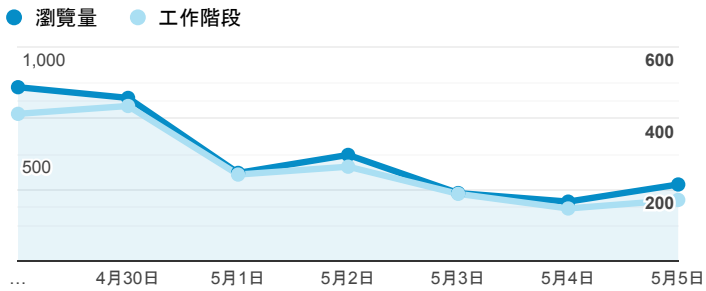

報表02_流量

2019年4月29日 - 2019年5月5日

所有使用者
100.00% 個工作階段

瀏覽量和平均網頁停留時間

瀏覽量和造訪

瀏覽量和不重複瀏覽量

造訪和瀏覽量 (依 來源/媒介 分組)

來源/媒介	工作階段	瀏覽量
(direct) / (none)	657	1,192
google / organic	643	1,244
tku.edu.tw / referral	430	710
servicelearning.sa.tku.edu.tw / referral	44	109
sls.tku.edu.tw / referral	20	63
dvlp.www.tku.edu.tw / referral	10	14
ee.tku.edu.tw / referral	9	12
enroll.tku.edu.tw / referral	6	20
i.lanyang.tku.edu.tw / referral	6	8
chemistry.tku.edu.tw / referral	4	7

造訪和新造訪率 (依 服務供應商 分組)

服務供應商	工作階段	瀏覽量
taipei taiwan	424	819
tamkang university	409	703
hinet taiwan	307	649
taiwan mobile co. ltd.	140	230
far eastone telecommunication co. ltd.	110	184
taiwan fixed network co. ltd.	80	196
tfn media co. ltd.	75	123
vibo telecom inc.	74	165
panchiao taipei hsien taiwan	30	47
kbro co. ltd.	28	55